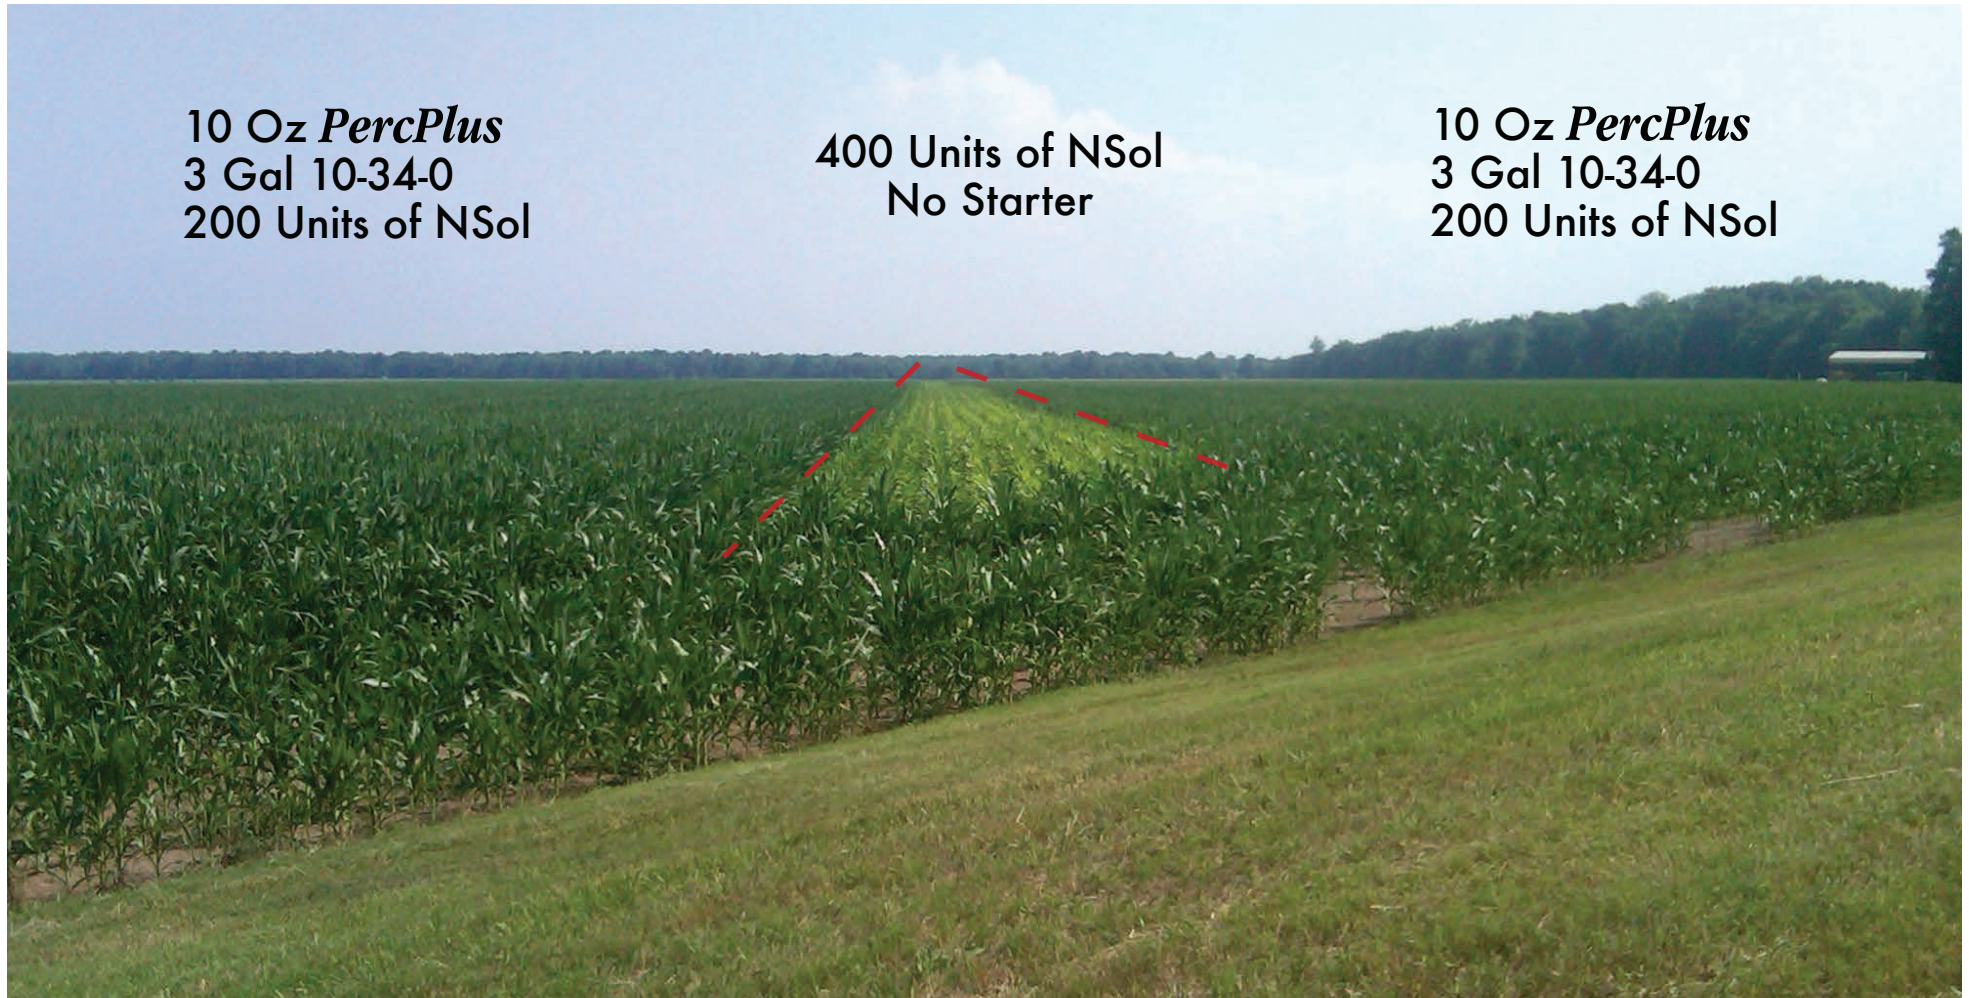

PercPlus In-Furrow ON CORN

10 Oz *PercPlus*
3 Gal 10-34-0
200 Units of NSol

400 Units of NSol
No Starter

10 Oz *PercPlus*
3 Gal 10-34-0
200 Units of NSol

Oak Grove, LA - 2010